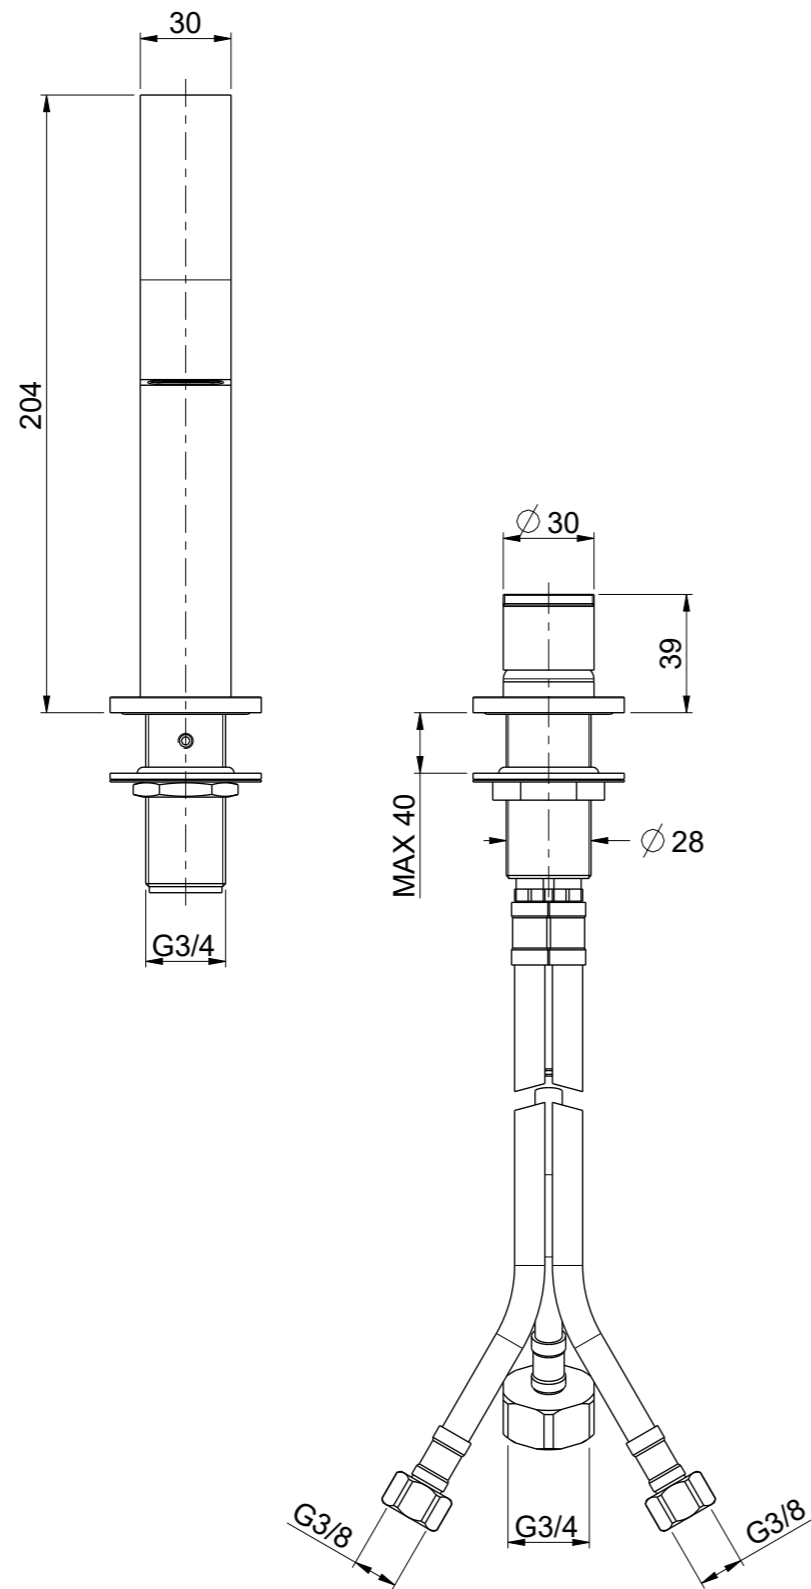

OIOLI RUBINETTERIE e-mail: mattia@oioli.com Via Pul Stretta, 10/12 28024 Gozzano (No) ITALY	DATA	29/1/2024	VERSIONE	PROGETTO	SCALA	CODICE DISEGNO	
	DISEGNATORE	B.E.	1.1		2:5	OITILT074RO	
DESCRIZIONE							ARTICOLO
LAVABO 2 FORI TIKI BOCCA RETTANGOLARE							TILT074RO