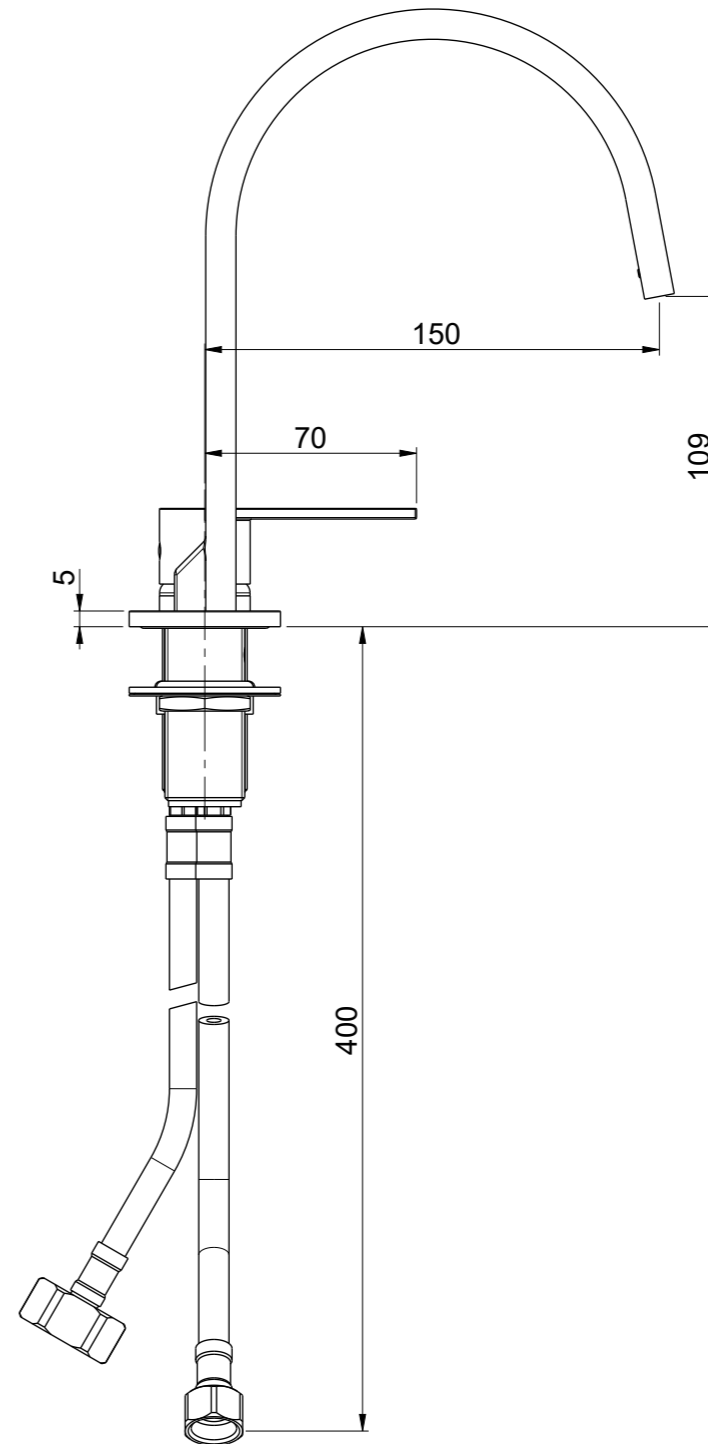

OIOLI RUBINETTERIE e-mail: mattia@oioli.com Via Pul Stretta, 10/12 28024 Gozzano (No) ITALY	DATA	29/1/2024	VERSIONE	PROGETTO	SCALA	CODICE DISEGNO	
	DISEGNATORE	B.E.	1.1		2:5	OITILT074RO	
DESCRIZIONE							ARTICOLO
LAVABO 2 FORI TIKI BOCCA RETTANGOLARE							TILT074RO